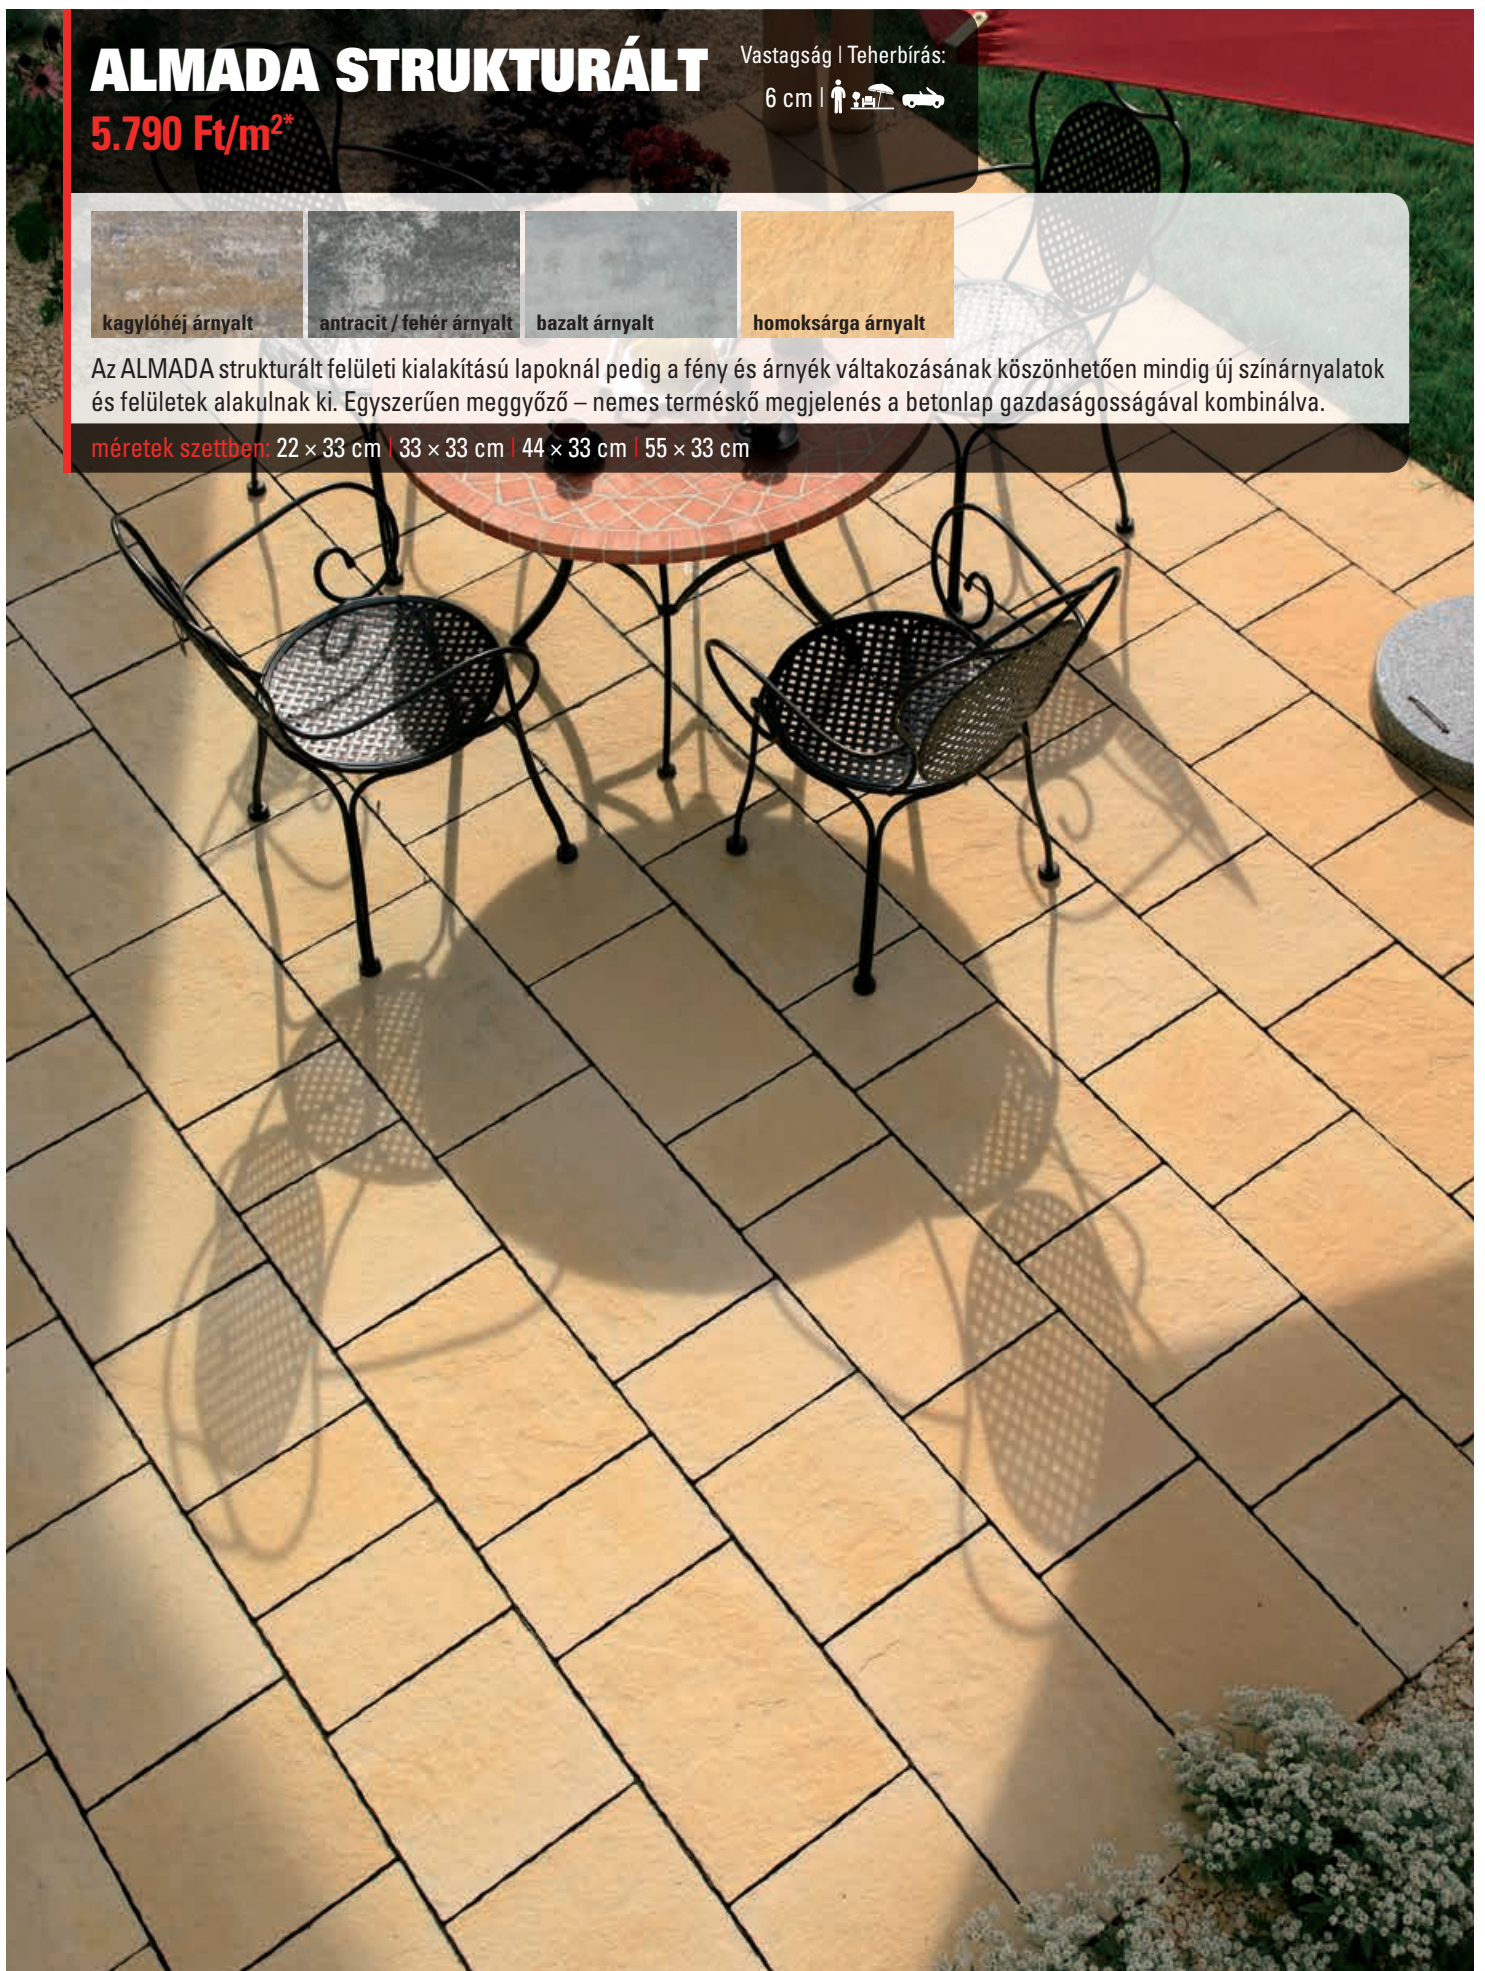

ALMADA STRUKTURÁLT

5.790 Ft/m²*

Vastagság | Teherbírás:

6 cm |

Az ALMADA strukturált felületi kialakítású lapoknál pedig a fény és árnyék váltakozásának köszönhetően mindig új színárnyalatok és felületek alakulnak ki. Egyszerűen meggyőző – nemes terméskő megjelenés a betonlap gazdaságosságával kombinálva.

méreték szettben: 22 × 33 cm | 33 × 33 cm | 44 × 33 cm | 55 × 33 cm

VIASTEIN
a prémium burkolat