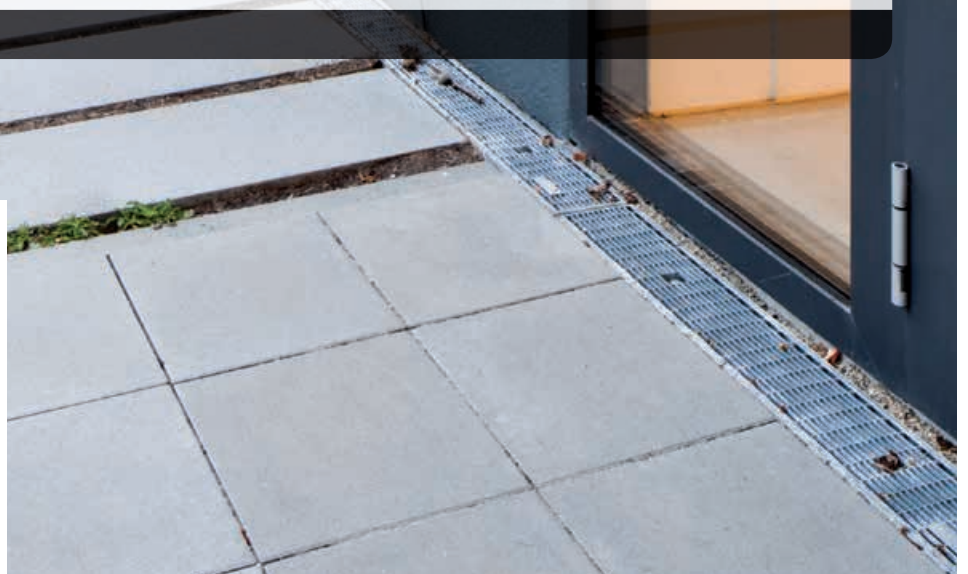

GARDENO MOSOTT FELÜLETTEL

990 Ft/db*

Vastagság | Teherbírás:

4,2 cm |

Klasszikus elegancia teraszának burkolására a Gardeno termékcsaládunk 40x40 cm-es lapjaival, melyet hálósan és kötésben is lerakhat.

méret: 40 × 40 cm

GARDENO

szürke:

590 Ft/db*

kagylóhéj árnyalt, antracit / fehér árnyalt, szavanna árnyalt:

790 Ft/db*

Vastagság | Teherbírás:

4,2 cm |

antracit / fehér árnyalt

szavanna árnyalt

Klasszikus elegancia teraszának burkolására a Gardeno termékcsaládunk 40x40 cm-es lapjaival, melyet hálósan és kötésben is lerakhat.

méret: 40 × 40 cm

VIASTEIN
a prémium burkolat