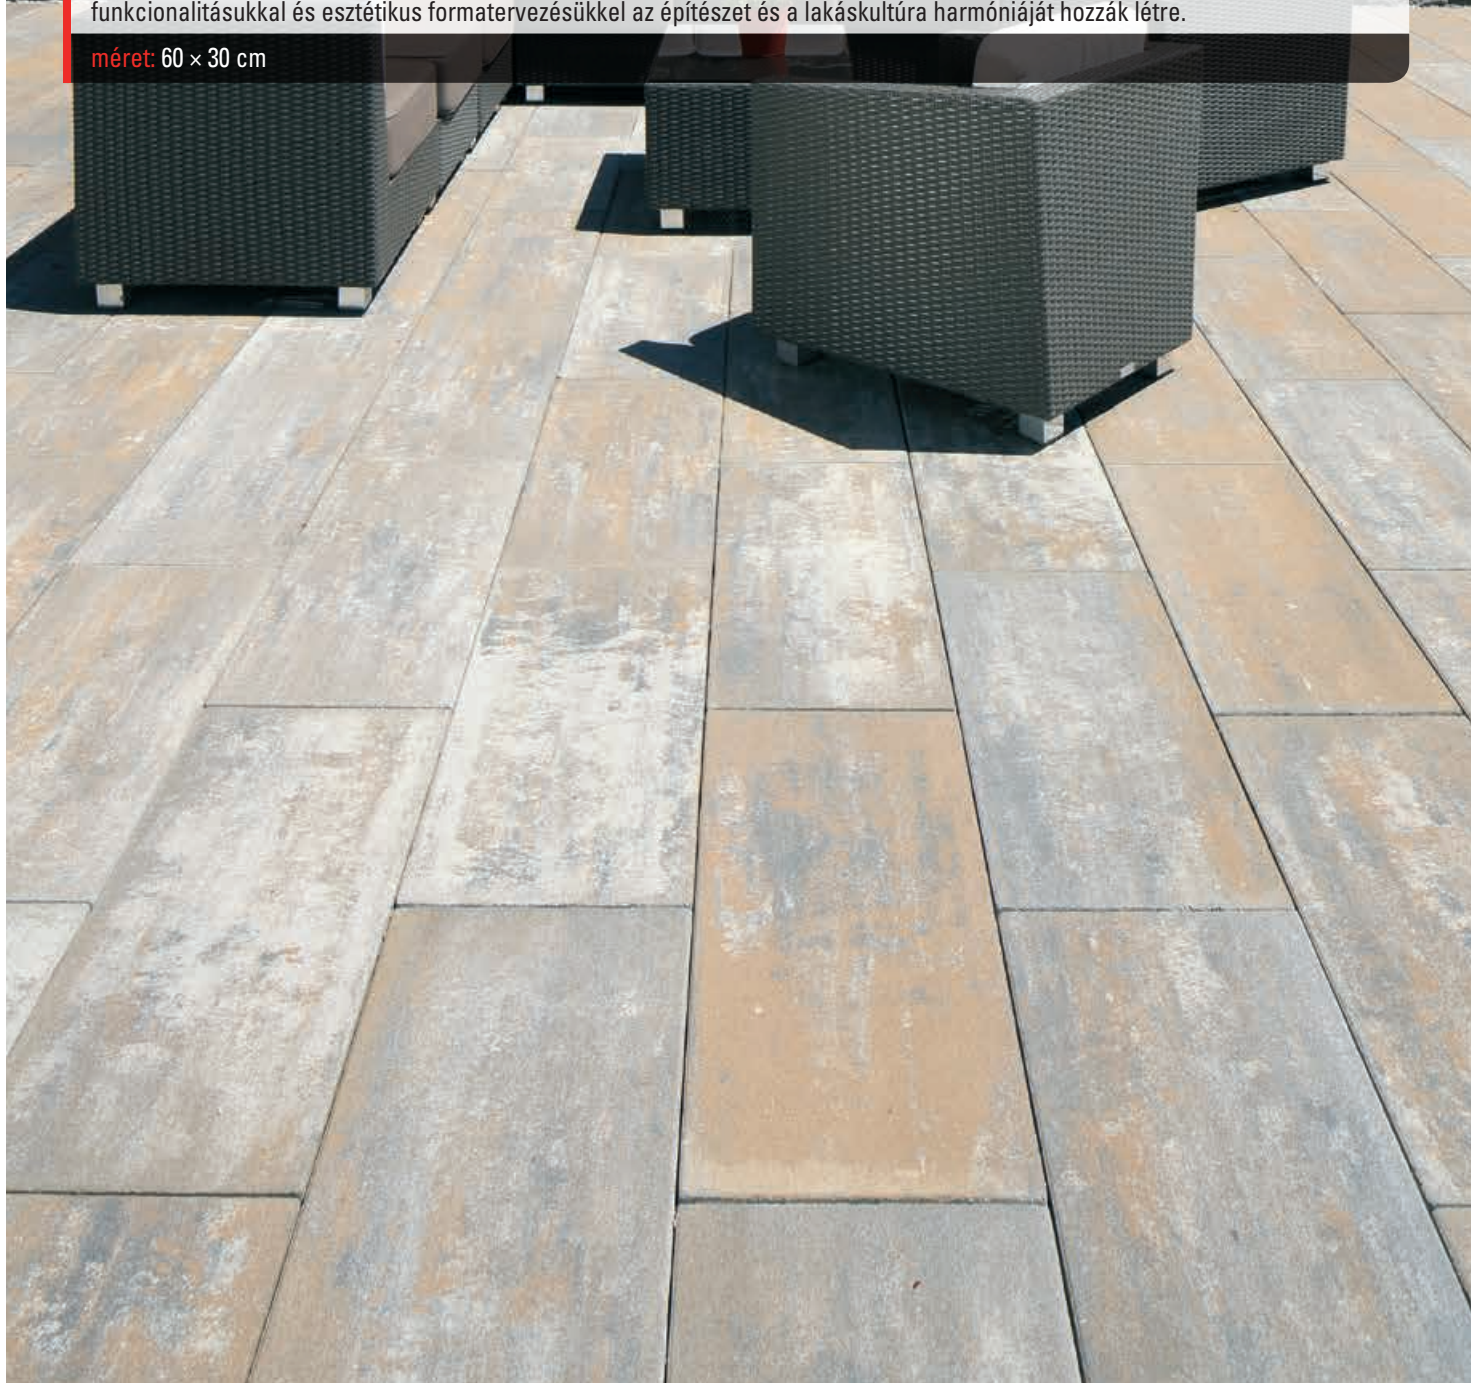

VIASTEIN
a prémium burkolat 7